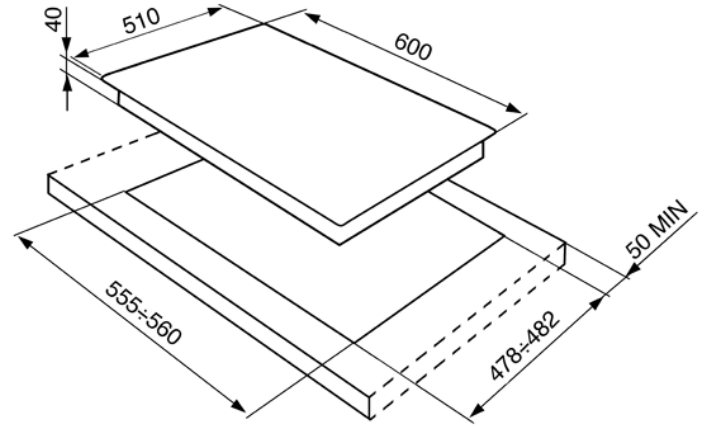

כיריים גז
נירוסטה מבריקה ללא טביעת אצבע, 60 ס"מ
EAN13: 8017709179656

מתגי בטיחות • kW ימני: 2.6 • kW מרכזי אחורי: 1.7 • kW מרכזי קדמי: 1.1 • kW מתגים כסופים • מכסי מבערים מאמיל קל לניקוי • 4 מבערי גז: • שמאלי: 3.5 • מותאם ל
Hz וולט: 220-240 • תדירות: 50/60 • kW אנרגיית גז: 8.9 • Wחיבור חשמל 1 • Gגז טבעי 20 • LPG-גז • מותאם ל

Functions

אפשרויות בחירה

- מעמד לווק - WOKGHU